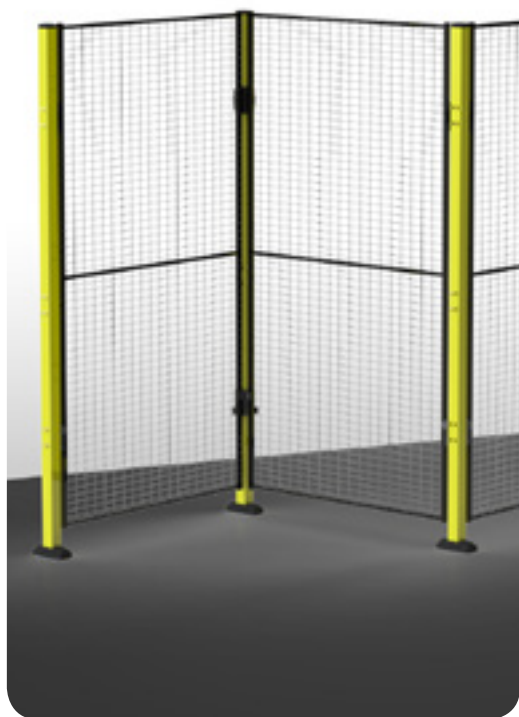

Axelent

Información del Producto

» X-Guard® Lite

X-Guard® Lite

FICHATÉCNICA

Distancia de protección	200 mm
Tubos verticales	19x19 mm
Tubos horizontales	15x15 mm
Soporte	50x50 mm
Varillas verticales	Ø 3 mm
Varillas horizontales	Ø 2.5 mm
Retícula	cc 50x30 mm
Acabado	Fosfatado/Pintura Epoxy
Color de panel de rejilla	Negro RAL 9011
Color del soporte	Amarillo RAL 1018

OTROS ACCESORIOS

K1-02	Kit para fijación directa de anclaje, pack 1 ud
KHE-3-150	"Kit" de corte horizontal, RAL 9011
T90-01	Muestra X-Guard Lite
10-9965	Tapón de plástico para tubo de 19x19mm

(Varios tipos de puertas disponibles. Consulte nuestro departamento técnico o comercial.)

SOPORTES

Nº art. Altura libre desde el suelo (mm) Alto (mm)

Lite, 50x50 mm, Amarillo (RAL 1018)

P17-140	100	1400
P17-200	100	2000
P17-230	100	2300

Axellent

Información del Producto

» X-Guard® Lite

PANELES DE REJILLA